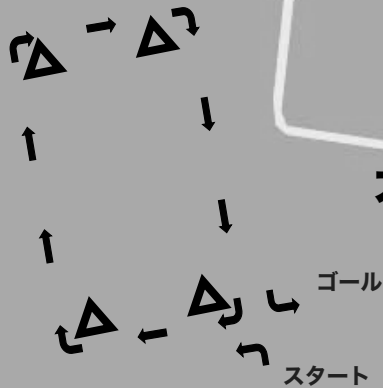

館山湾

①5km
→3周

②2km
→1周

③3km
→3周

④1km(ペア含む)
→1周

△はブイです

- ※リレーの引き継ぎについては
当日説明を行います
- ※スイムランスイム・スイムランボード
OWS 検定会のコース説明は
当日の朝に行います

大会本部
【受付】