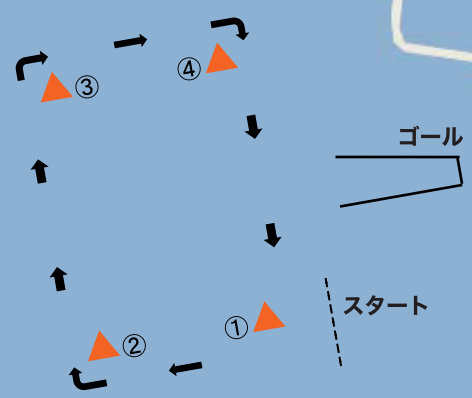

館山湾

①5km
→5周

②3km
→3周

③1km
→1周

④リレーは当日
説明となります

**大会本部
【受付】**

無料休憩所

説明会会場