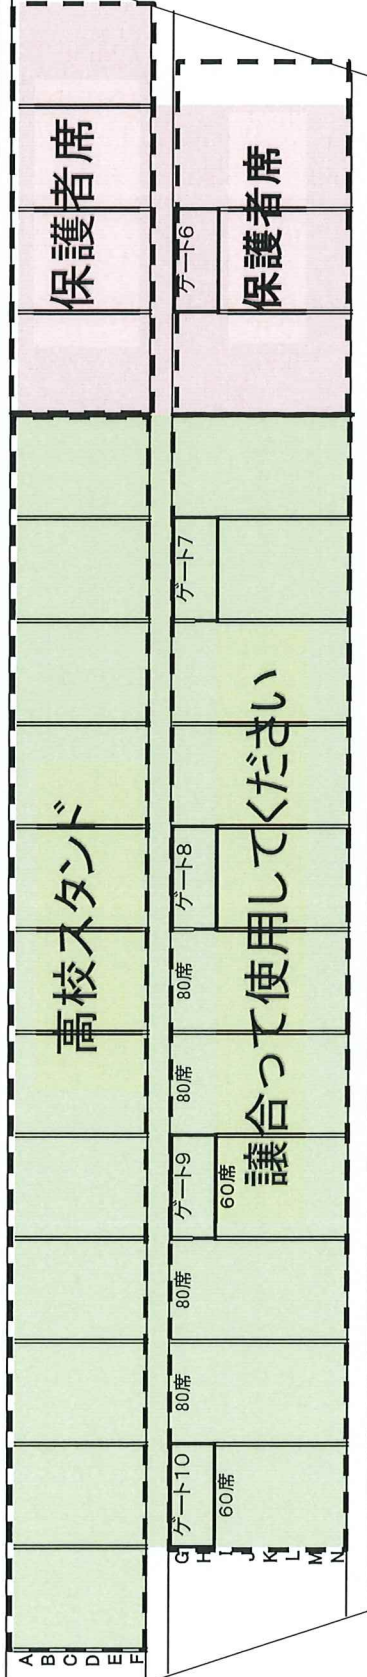

東

1400席

1520席

西