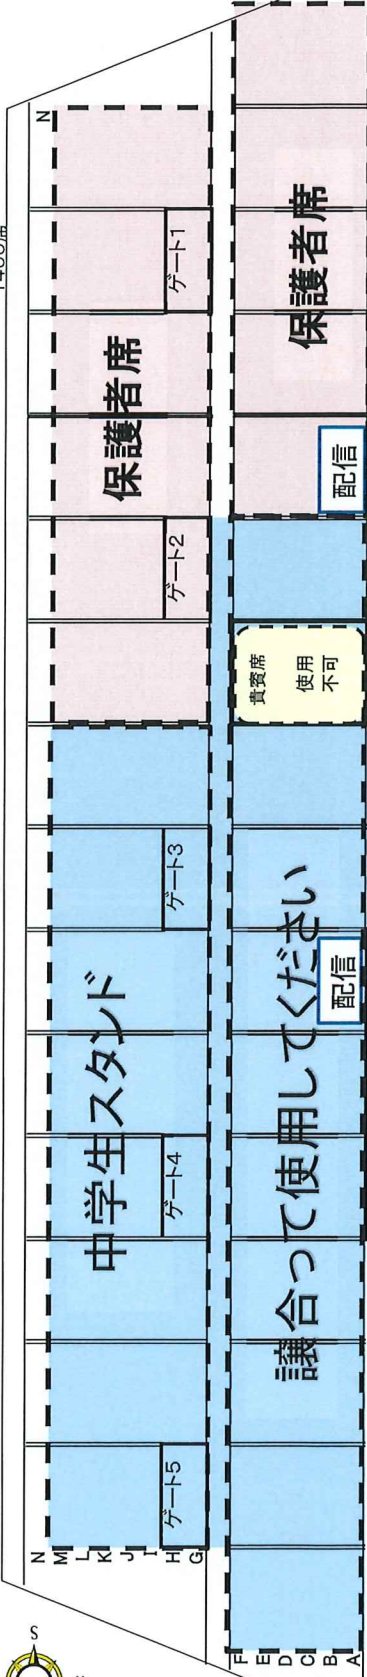

東

1400席

1520席

西